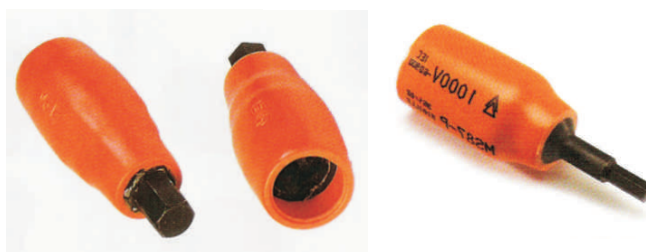

● FERRAMENTAS ISOLADAS

● CHAVE DE CAIXA FÊMEA, 12 LADOS, 3/8"

Tipo	Tamanho sist. métrico	Referência
Fêmea	8	MS86
Fêmea	9	MS86
Fêmea	10	MS86
Fêmea	11	MS86
Fêmea	12	MS86
Fêmea	13	MS86
Fêmea	14	MS86
Fêmea	15	MS86
Fêmea	16	MS86
Fêmea	17	MS86
Fêmea	18	MS86
Fêmea	19	MS86
Fêmea	20	MS86
Fêmea	21	MS86
Fêmea	22	MS86
Fêmea	23	MS86
Fêmea	24	MS86

Tipo	Tamanho sist. métrico	Referência
Fêmea	8	MS86L
Fêmea	9	MS86L
Fêmea	10	MS86L
Fêmea	11	MS86L
Fêmea	12	MS86L
Fêmea	13	MS86L
Fêmea	14	MS86L
Fêmea	16	MS86L
Fêmea	17	MS86L
Fêmea	18	MS86L
Fêmea	19	MS86L
Fêmea	21	MS86L
Fêmea	22	MS86L

● CHAVE DE CAIXA MACHO, 6 LADOS, 3/8"

Tipo	Tamanho sist. métrico	Referência
Macho	3	MS87
Macho	4	MS87
Macho	5	MS87
Macho	6	MS87
Macho	7	MS87
Macho	8	MS87
Macho	9	MS87
Macho	10	MS87

Tipo	Tamanho sist. métrico	Referência
Macho	3	MS87P
Macho	4	MS87P
Macho	5	MS87P
Macho	6	MS87P
Macho	7	MS87P
Macho	8	MS87P
Macho	10	MS87P